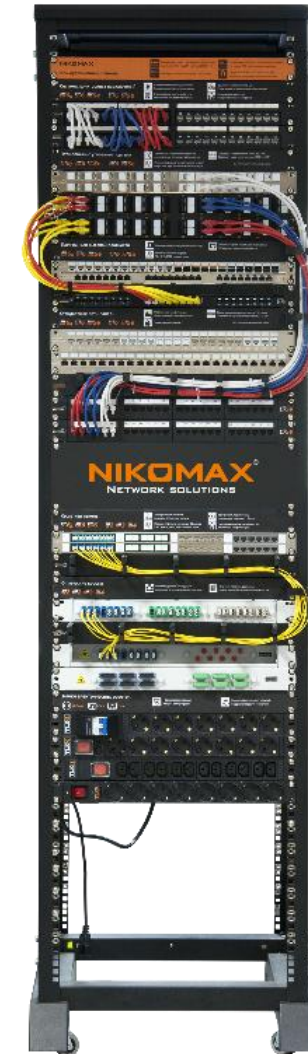

Полезные материалы

Каталоги / Баннеры / Подложки

✓ Возможна комплектация стойки под заказ