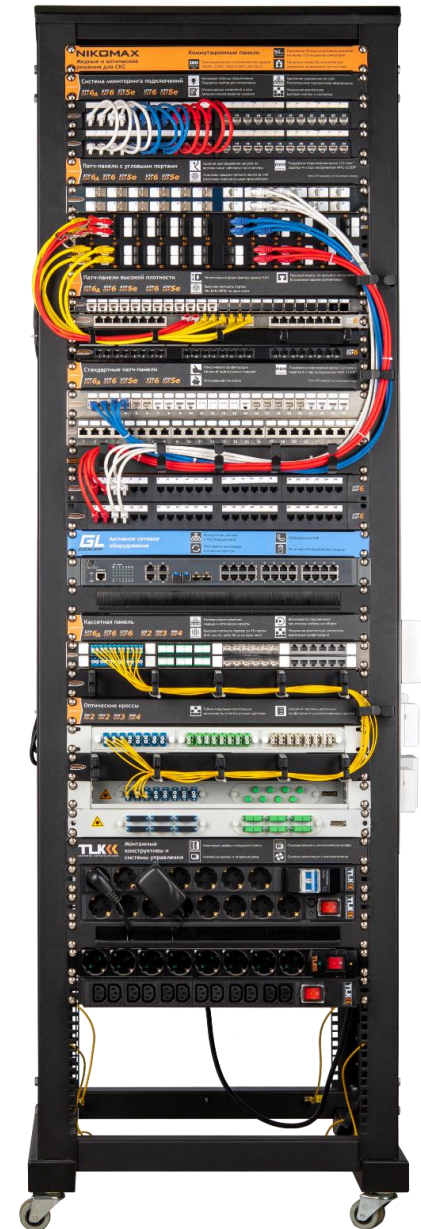

О бренде

Структурированная кабельная система

Структурированная кабельная система (СКС) — универсальная телекоммуникационная инфраструктура здания или комплекса зданий, объединяющая в единую систему множество сетевых информационных сервисов, таких как локальные вычислительные и телефонные сети, системы безопасности и видеонаблюдения.

СКС характеризуется следующими особенностями:

- Является универсальной, дает возможность использовать ее для передачи сигналов основных существующих и перспективных видов сетевой аппаратуры различного назначения;
- Позволяет быстро и с минимальными затратами организовывать новые рабочие места и менять топологию трактов передачи без прокладки дополнительных кабельных линий;
- Позволяет организовывать единую службу эксплуатации;
- Создается на этапе строительства здания или переоборудования его помещений под офис и имеет гарантированный срок эксплуатации 10 и более лет.